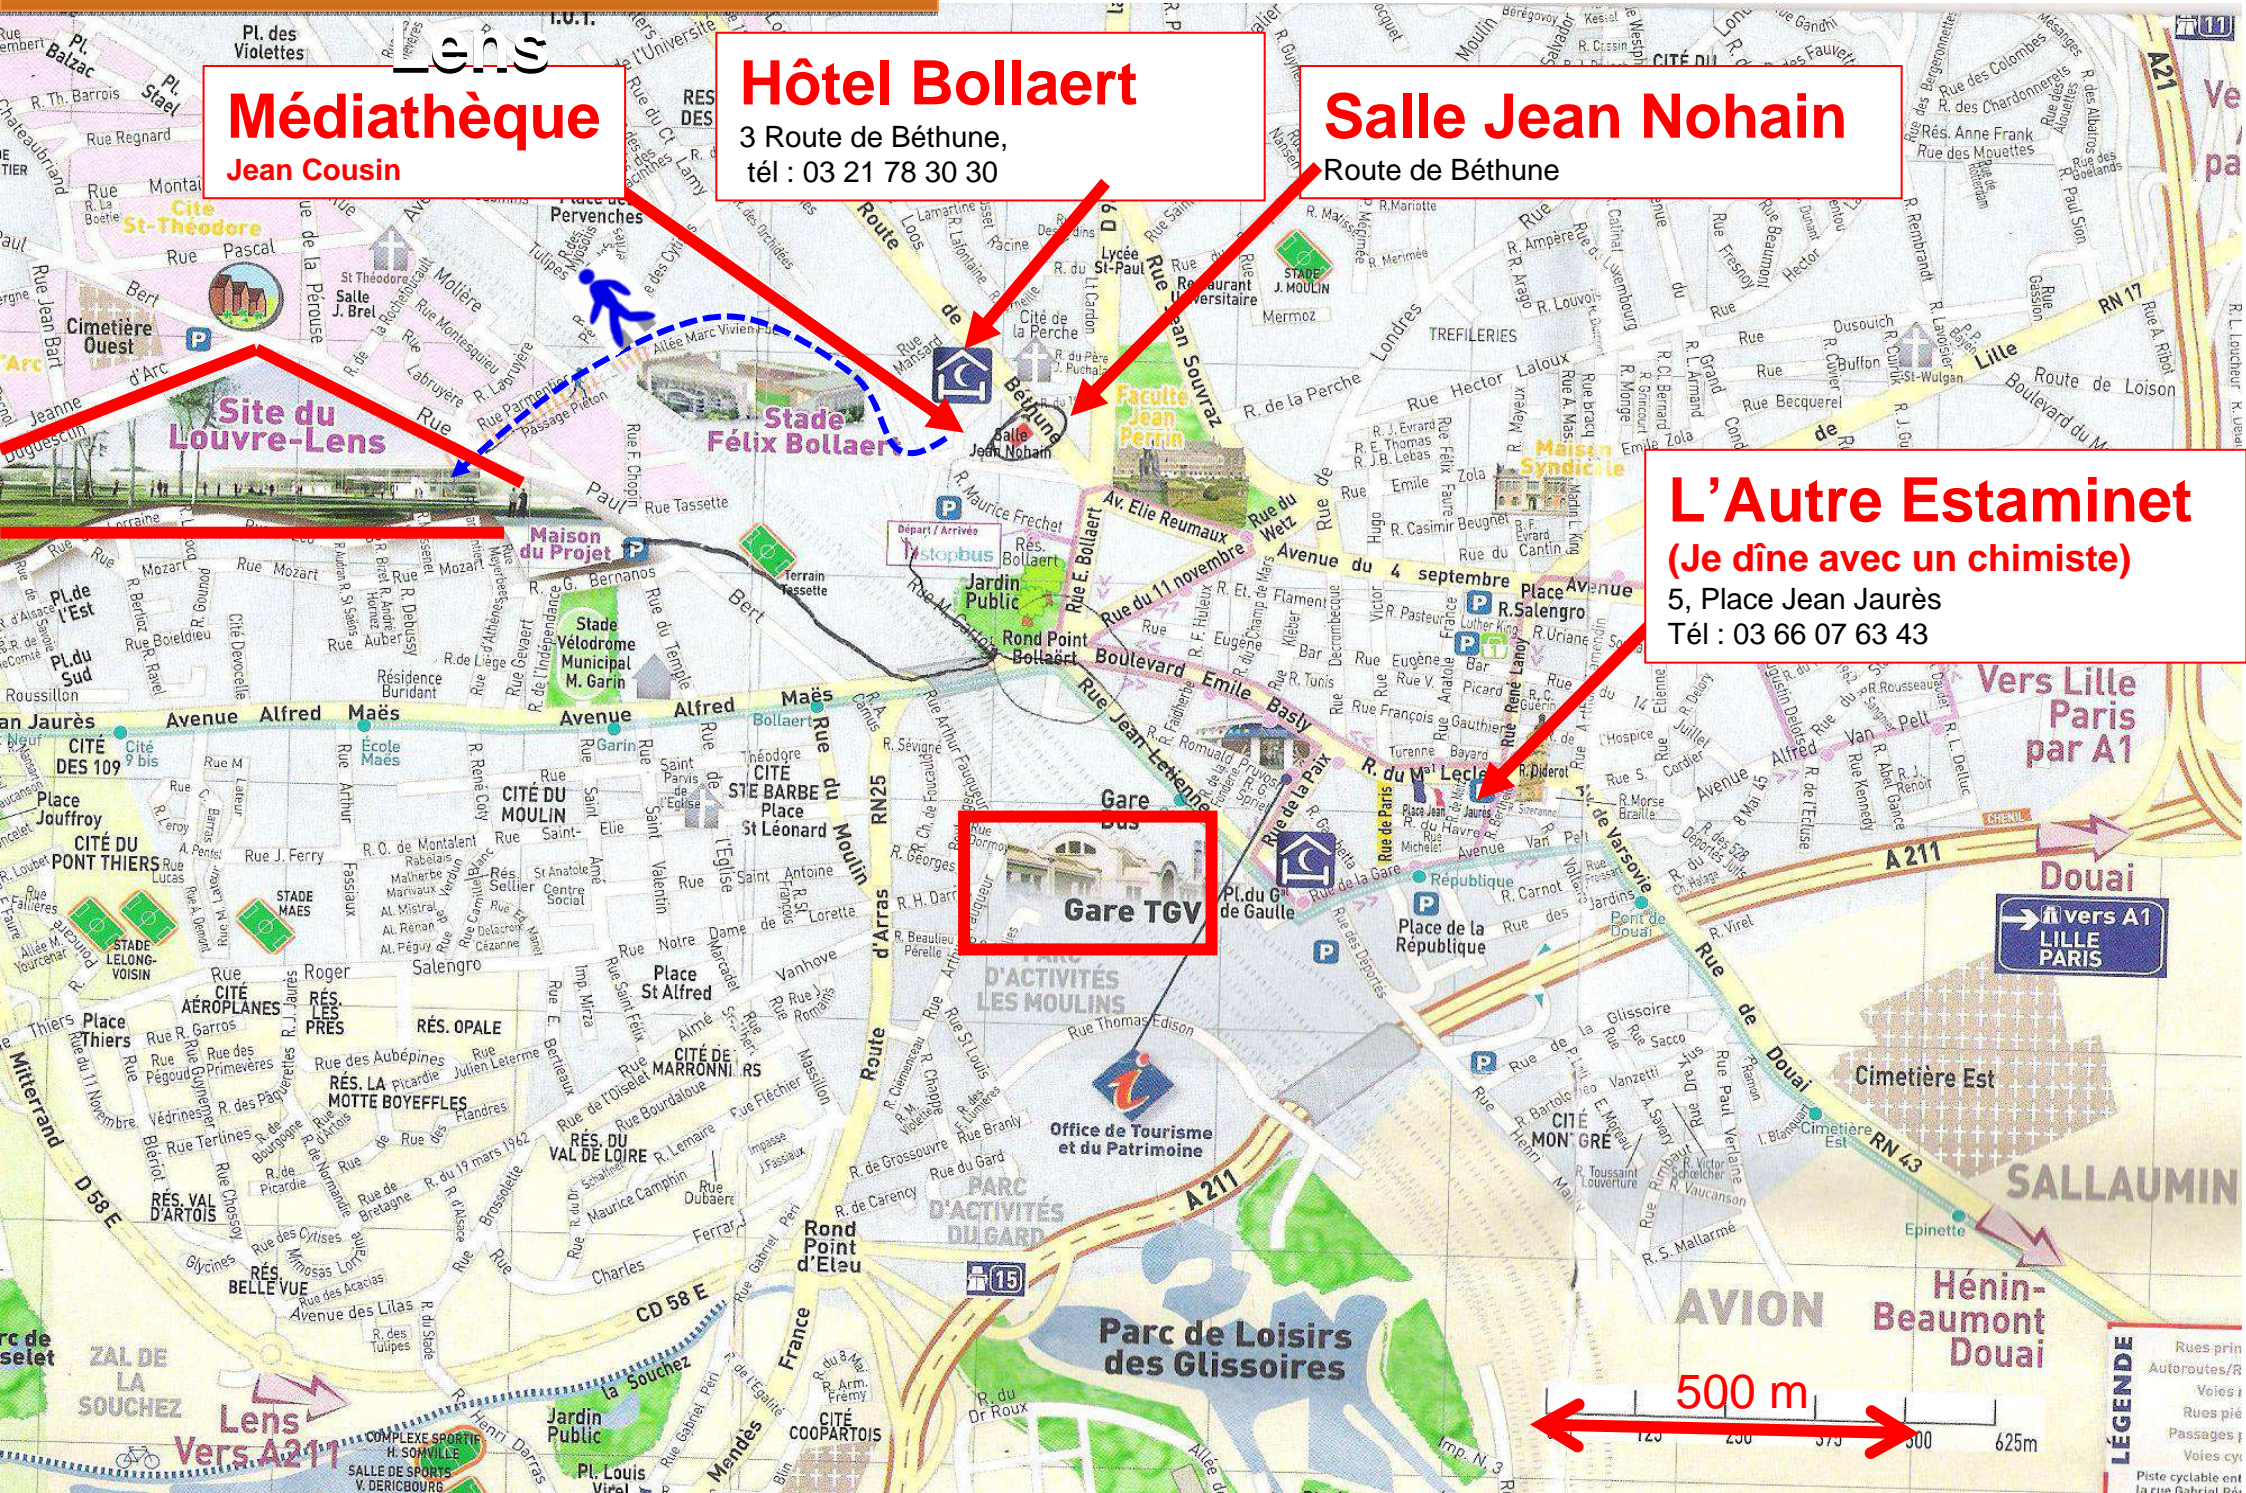

Médiathèque

Jean Cousin

Hôtel Bollaert

3 Route de Béthune,
tél : 03 21 78 30 30

Salle Jean Nohain

Route de Béthune

L'Autre Estaminet

(Je dîne avec un chimiste)

5, Place Jean Jaurès
Tél : 03 66 07 63 43

Site du Louvre-Lens

Stade Félix Bollaert

Gare TGV

Lens
Vers A217

vers A1
LILLE PARIS

500 m

LÉGENDE
Rues prin
Autoroutes/R
Voies 1
Rues pié
Passages 1
Voies cy

Piste cyclable ent
la rue Gabriel Per